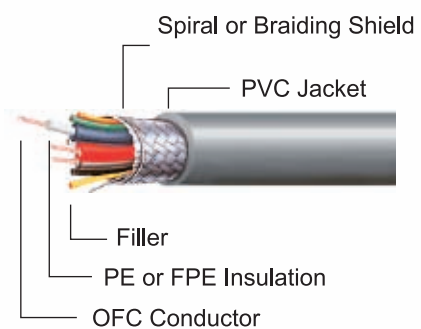

HDMI

Multiaxial cable